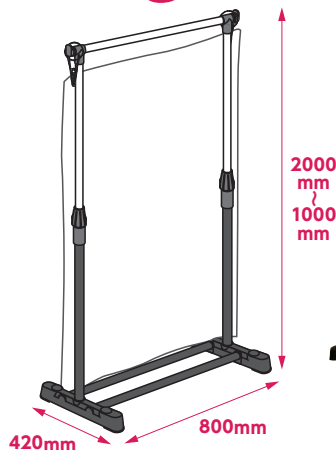

避難所の間仕切りや
着替えのついでに最適

高さ最大
200
cm

超軽量1.35kg!

組立
簡単

拡張
OK

着替えのついでに

※本体5セット+専用不織布8枚使用

品番 **051358**

間仕切りパーテーション台 200
クリップ2個組付

間仕切りパーテーション2台を専用
不織布でつないでコーナーの連結
やスペース拡大ができます

(税込)
¥1,980

●包装形態/ダンボール箱

¥1,800 (税別)

別売

品番 **051359** 専用不織布

(1000×2000×0.4mm)